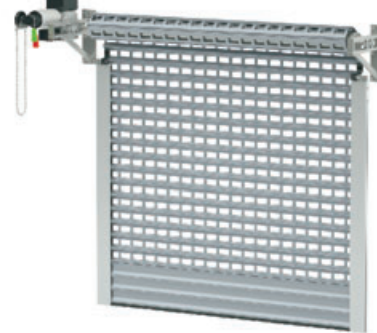

- Согласно обязывающим нормам сворачиваемая решетка стандартно оснащена в предохранение против падения. Может быть оснащена в защиту от придавливания закрывающимися воротами, от поднятия, а также в состав фотоэлементов.

## МОНТАЖ

BKR/SK

BKR/KNB

BKR/KNS

BKR/KNJ

## ПРОФИЛИ

Алюминиевые профили- решетка, типа:

PEK 52

PEK 77

PEK 80

PEK 100

Дополнительные алюминиевые профили, типа:

PEKP 52