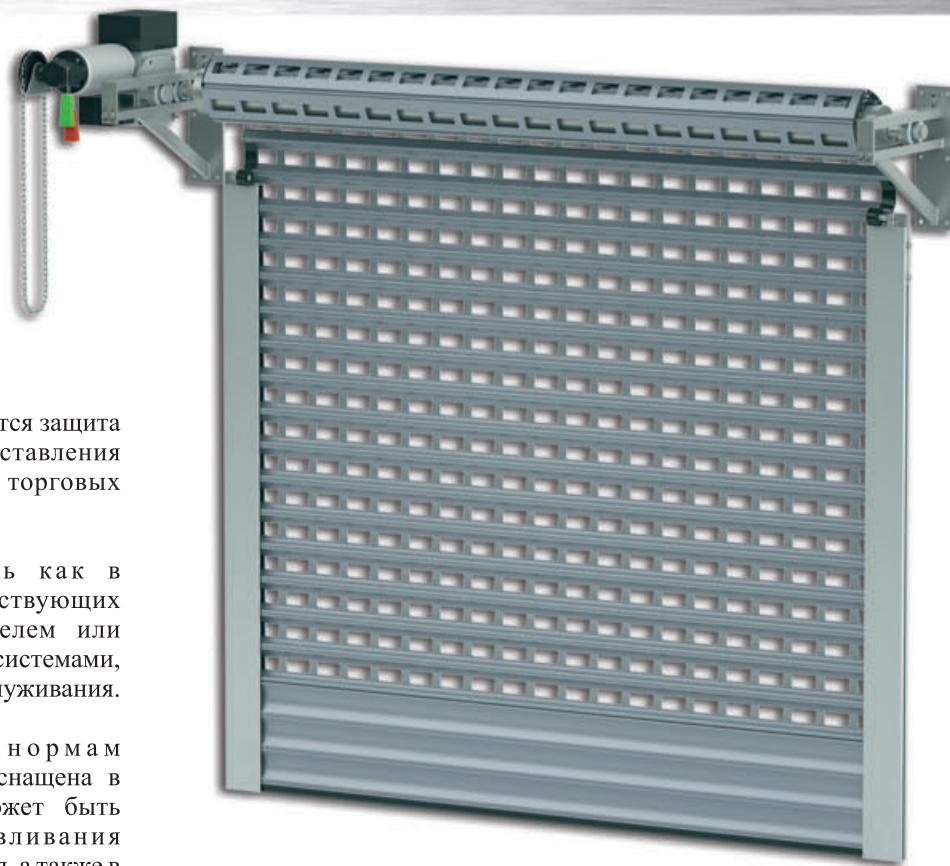

## РЕШЁТЧАТЫЕ СИСТЕМЫ

- Основной функцией решетки является защита объекта, как и возможность представления витрины магазина, вентиляция в торговых пассажах и подземных гаражах.

- Решетку можно установить как в новостроящихся, так и уже существующих объектах. Управляется переключателем или электроприводами с управляющими системами, что обеспечивает высокий комфорт обслуживания.

- Согласно обязывающим нормам сворачиваемая решетка стандартно оснащена в предохранение против падения. Может быть оснащена в защиту от придавливания закрывающимися воротами, от поднятия, а также в состав фотоэлементов.